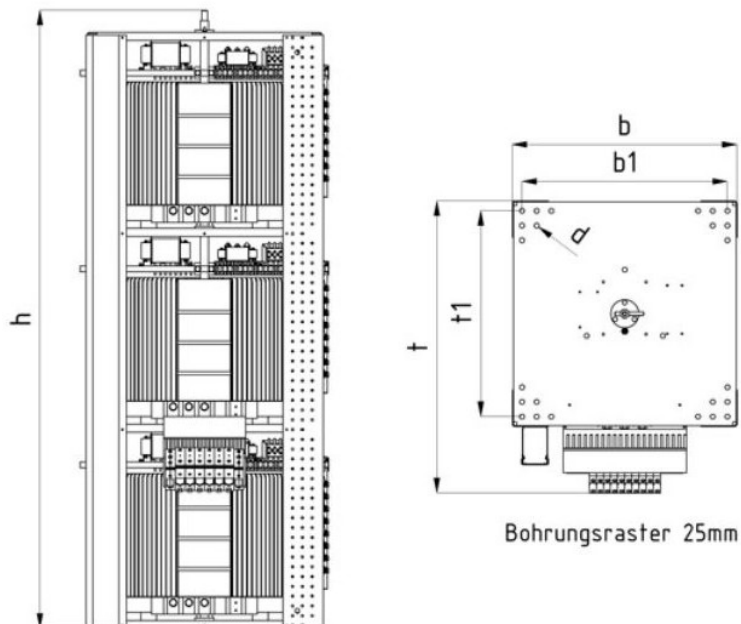

Artikelnummer 52.30800

Eingangsspannung:	3x 400V
Max. Eingangsstrom:	107A
Frequenz:	50/60Hz
Ausgangsspannung:	3x 0-520V
Max. Ausgangsstrom:	8A
Bauleistung:	72000VA
Antriebsart:	Handantrieb kopfregelnd
Länge Welle ab Oberkante Mutter:	55mm
Wellendurchmesser:	8mm
Schaltgruppe:	Ya0
Schutzklasse:	I
Umgebungstemperatur:	min 0°C / max 40°C
Anschluss:	Schraubklemmen auf der Vorderseite
Montageart:	zum Einbau

Abmessungen:

b (mm)	b1 (mm)	t (mm)	t1 (mm)	h (mm)	d (mm)	n	Gewicht (kg)
465	425	575	425	1220	8.5	4x4	300