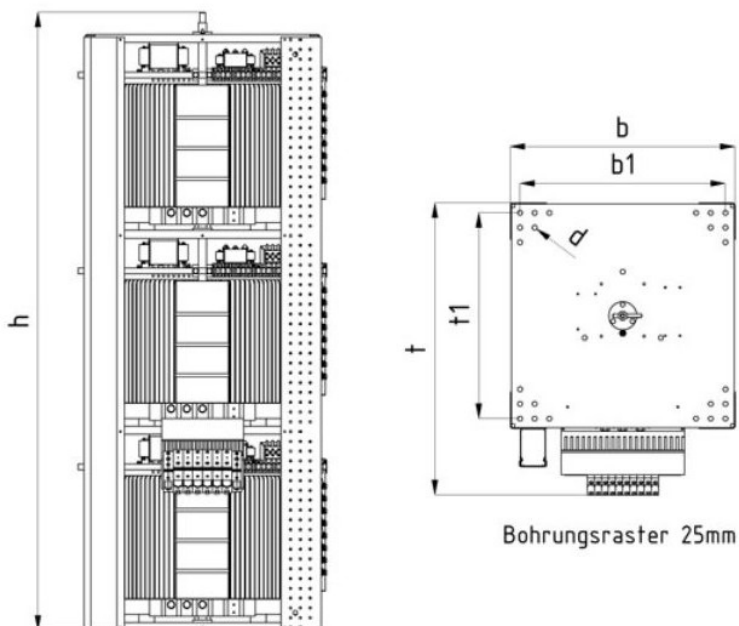

Artikelnummer 45.31000

| | |
|----------------------------------|------------------------------------|
| Eingangsspannung: | 3x 400V |
| Max. Eingangsstrom: | 118A |
| Frequenz: | 50/60Hz |
| Ausgangsspannung: | 3x 0-450V |
| Max. Ausgangsstrom: | 100A |
| Bauleistung: | 78000VA |
| Antriebsart: | Handantrieb kopfregelnd |
| Länge Welle ab Oberkante Mutter: | 55mm |
| Wellendurchmesser: | 8mm |
| Schaltgruppe: | Ya0 |
| Schutzklasse: | I |
| Umgebungstemperatur: | min 0°C / max 40°C |
| Anschluss: | Schraubklemmen auf der Vorderseite |
| Montageart: | zum Einbau |

Abmessungen:

| b (mm) | b1 (mm) | t (mm) | t1 (mm) | h (mm) | d (mm) | n | Gewicht (kg) |
|------------------|-------------------|------------------|-------------------|------------------|------------------|----------|------------------------|
| 465 | 425 | 575 | 425 | 1220 | 8.5 | 4x4 | 300 |