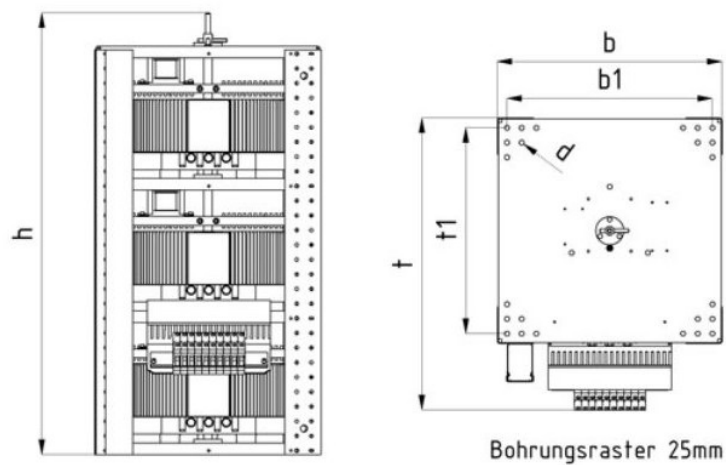

Artikelnummer 45.30400

Eingangsspannung:	3x 400V
Max. Eingangsstrom:	47A
Frequenz:	50/60Hz
Ausgangsspannung:	3x 0-450V
Max. Ausgangsstrom:	40A
Bauleistung:	31200VA
Antriebsart:	Handantrieb kopfregelnd
Länge Welle ab Oberkante Mutter:	55mm
Wellendurchmesser:	8mm
Schaltgruppe:	Ya0
Schutzklasse:	I
Umgebungstemperatur:	min 0°C / max 40°C
Anschluss:	Schraubklemmen auf der Vorderseite
Montageart:	zum Einbau

Abmessungen:

b (mm)	b1 (mm)	t (mm)	t1 (mm)	h (mm)	d (mm)	n	Gewicht (kg)
390	350	500	350	920	8.5	3x3	140