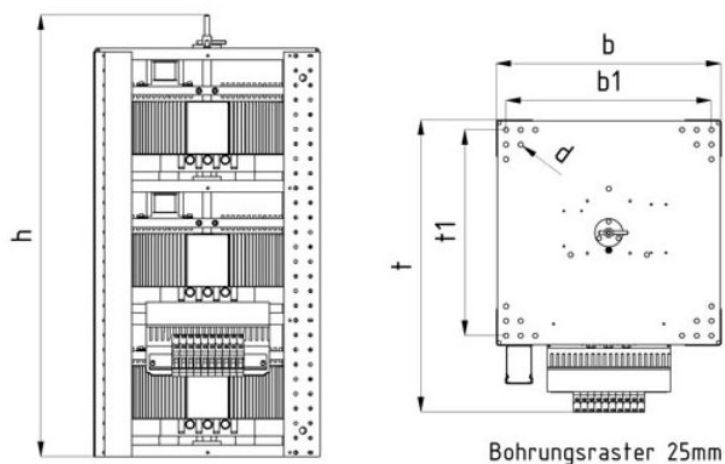

Artikelnummer 45.30320

Eingangsspannung:	3x 400V
Max. Eingangsstrom:	38A
Frequenz:	50/60Hz
Ausgangsspannung:	3x 0-450V
Max. Ausgangsstrom:	32A
Bauleistung:	24960VA
Antriebsart:	Handantrieb kopfregelnd
Länge Welle ab Oberkante Mutter:	55mm
Wellendurchmesser:	8mm
Schaltgruppe:	Ya0
Schutzklasse:	I
Umgebungstemperatur:	min 0°C / max 40°C
Anschluss:	Schraubklemmen auf der Vorderseite
Montageart:	zum Einbau

Abmessungen:

b (mm)	b1 (mm)	t (mm)	t1 (mm)	h (mm)	d (mm)	n	Gewicht (kg)
390	350	500	350	695	8.5	3x3	90