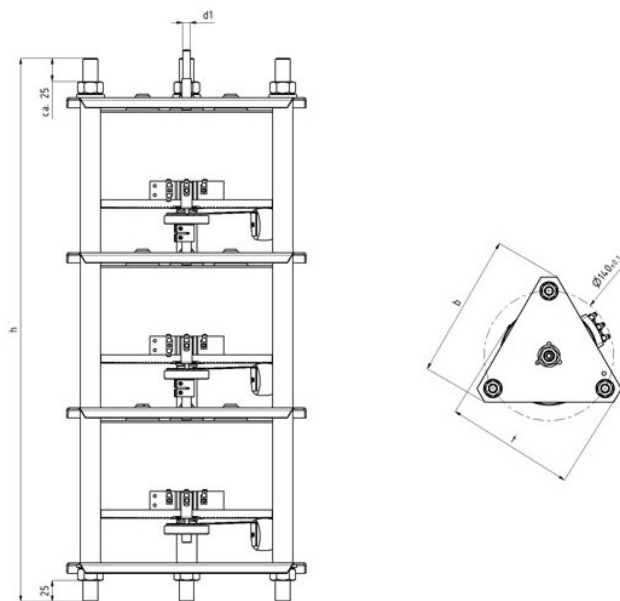

Artikelnummer 45.30010

Eingangsspannung:	3x 400V
Max. Eingangsstrom:	1.3A
Frequenz:	50/60Hz
Ausgangsspannung:	3x 0-450V
Max. Ausgangsstrom:	1A
Bauleistung:	780VA
Antriebsart:	Handantrieb kopfregelnd
Länge Welle ab Oberkante Mutter:	55mm
Wellendurchmesser:	6mm
Schaltgruppe:	Ya0
Schutzklasse:	I
Umgebungstemperatur:	min 0°C / max 40°C
Anschluss:	Flachsteckanschluss 6.3x0.8mm
Montageart:	zum Einbau

Abmessungen:

b (mm)	t (mm)	h (mm)	d (mm)	M	Gewicht (kg)
160	140	370	6	M10	8