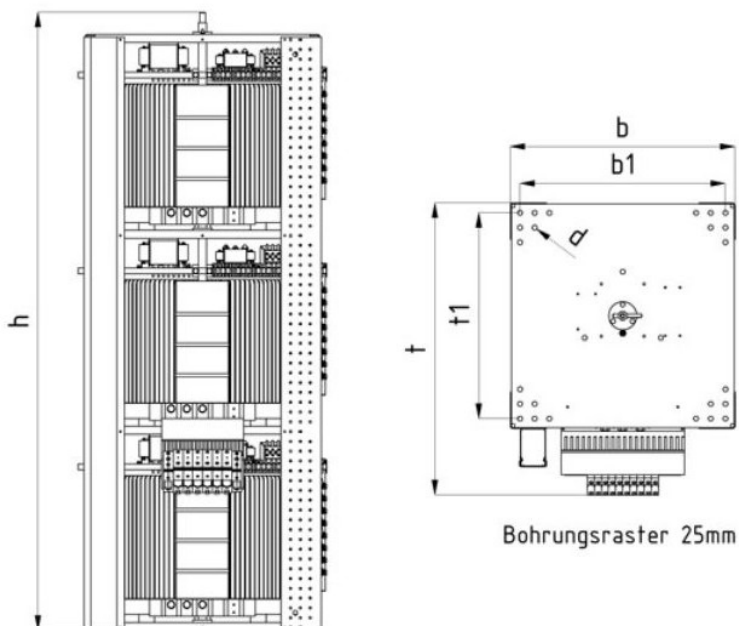

Artikelnummer 40.30750

Eingangsspannung:	3x 400V
Max. Eingangsstrom:	78A
Frequenz:	50/60Hz
Ausgangsspannung:	3x 0-400V
Max. Ausgangsstrom:	75A
Bauleistung:	51750VA
Antriebsart:	Handantrieb kopfregelnd
Länge Welle ab Oberkante Mutter:	55mm
Wellendurchmesser:	8mm
Schaltgruppe:	Ya0
Schutzklasse:	I
Umgebungstemperatur:	min 0°C / max 40°C
Anschluss:	Schraubklemmen auf der Vorderseite
Montageart:	zum Einbau

Abmessungen:

b (mm)	b1 (mm)	t (mm)	t1 (mm)	h (mm)	d (mm)	n	Gewicht (kg)
465	425	575	425	920	8.5	4x4	220