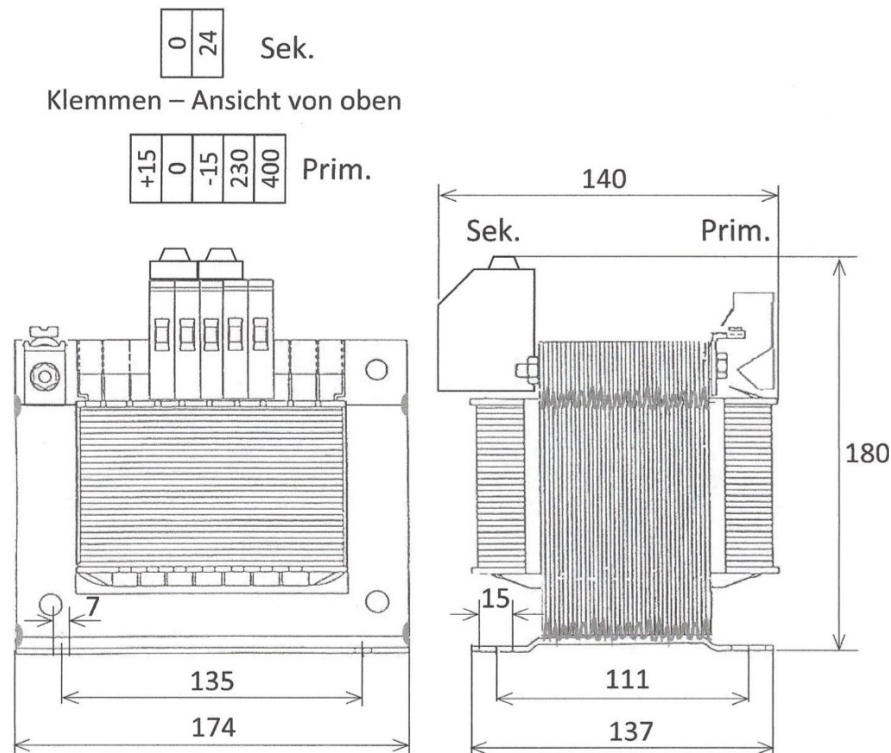

max. Umgebungstemp.: ta 40°C

Schutzart: IP00

Absicherung: nicht kurzschlussfest

Vorbereitet für Schutzklasse 1

Einschaltdauer (ED): 100%

Befestigung: Fusswinkel

Anschluss: Schraubklemmen

Gewicht: 16kg