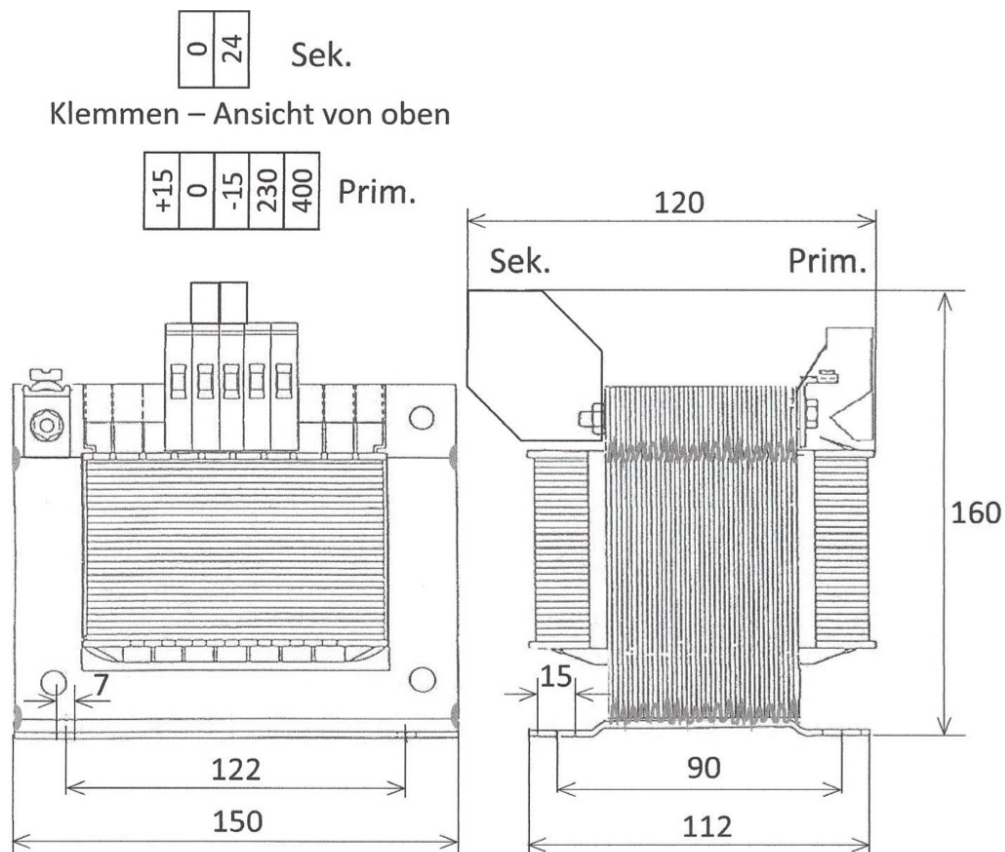

Artikelnummer: **10130**
 1-Ph. Sicherheitstransformator
 Typ: ES630
 Leistung: 630VA
 Primär: 230 / 400V +/-15V; 3.2 / 1.67A
 Sekundär: 24V / 26.3A
 Frequenz: 50/60Hz
 Norm: EN61558-2-6
 max. Umgebungstemp.: ta 40°C
 Schutzart: IP00
 Absicherung: nicht kurzschlussfest
 Vorbereitet für Schutzklasse 1
 Einschaltdauer (ED): 100%
 Befestigung: Fusswinkel
 Anschluss: Schraubklemmen
 Gewicht: 7.7kg